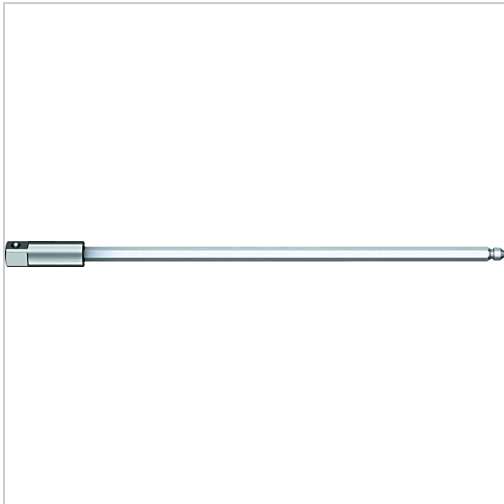

Adapterklinge für Stecknüsse 1/4" L155mm

wiha 
Tools that work for you

9,25 €

Prices excl. VAT plus shipping costs

Art nr.: **428881**

Kopf glanzvernickelt mit gefederter Kugel, Klinge mattverchromt, durchgehend gehärtet

Properties

| | |
|-----------|-------------------------------|
| Aufnahme: | 4 mm, Außensechskant |
| L (mm): | 155 |
| Material: | Chrom-Molybdän-Vanadium-Stahl |
| ? ("): | 1/4 |