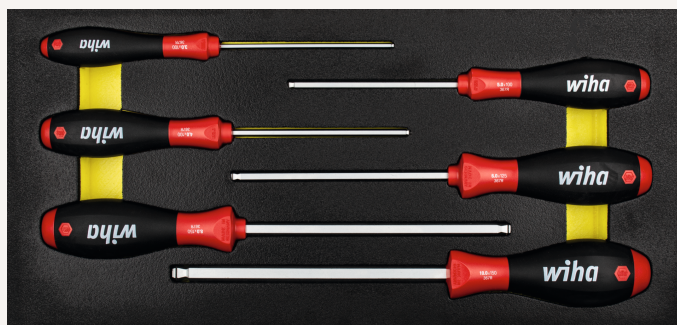

Schraubendreher Satz Sechskant 6-tlg. 1/3 Systemeinlage

Art nr.: 496710

System-Schaumstoffeinlage passend für Werkstattwagen und Werkzeugkoffer, feste Anordnung durch präzise Einbettung, bedingt öl- und chemiekalienbeständig durch eine versiegelte PE-Oberfläche

Lieferumfang:

- 6 Schraubendreher Sechskant mit Kugelkopf und Haltering: SW 3 - 4 - 5 - 6 - 8 - 10 mm
- in 1/3 System-Schaumstoffeinlage

95,00 €

Technische Spezifikationen