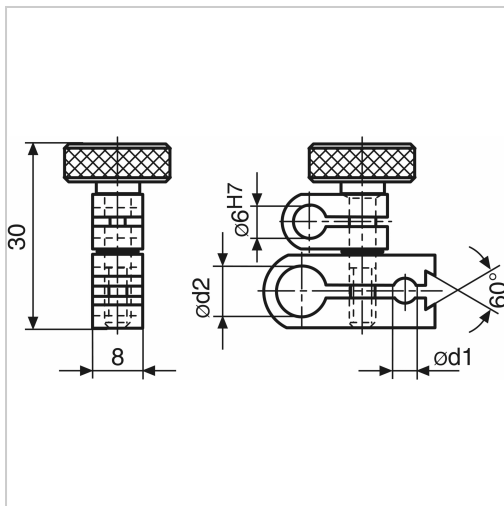

## Universalklemme Bohrung 6H7 und 8H7 mit Schwalbenschwanzklemmung

**31,20 €**

Prices excl. VAT plus shipping costs

Art nr.: **33753**

Aufnahmebohrung 6H7 und 8H7 mm, mit Schwalbenschwanzklemmung

### Properties

Einsatz:	für Messuhren, Fühlhebelmessgeräte und Magnetmessstative
L (mm):	30