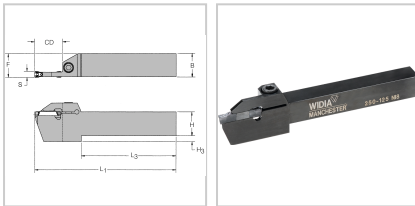

Stechklemmhalter WMT™ außen rechts H16mm Tmax22mm W3mm

WIDIA

106,00 €

Prices excl. VAT plus shipping costs

Art nr.: 199600R1622-3

Properties

| | |
|---------------------------|---|
| Einsatz: | zum radialen Einstechdrehen, Abstechdrehen und Profildrehen |
| Form des Schaftes: | 4-kant |
| Norm: | Werksnorm |

| Code | H (mm) | B (mm) | Gr- | F (mm) | Ausführung | CD (mm) | H3 (mm) | L3 (mm) | L1 (mm) | S (mm) | PU | Price/PU |
|--------------------------------|-----------|-----------|----------|-----------|---------------|-----------|----------|-----------|------------|----------|----------------|----------------|
| 19960 0R16-2 | 16 | 16 | 2 | 16 | rechts | 17 | 6 | 101 | 125 | 2 | 1 Stück | €106.00 |
| 19960 0R20-2 | 20 | 20 | 2 | 20 | rechts | 17 | - | 92 | 125 | 2 | 1 Stück | €106.00 |
| 19960 0R25-2 | 25 | 25 | 2 | 25 | rechts | 17 | - | 116 | 150 | 2 | 1 Stück | €118.00 |
| 19960 0R161 1-3 | 16 | 16 | 3 | 16 | rechts | 11 | - | 93 | 125 | 3 | 1 Stück | €106.00 |
| 19960 0R162 2-3 | 16 | 16 | 3 | 16 | rechts | 22 | 5 | 85 | 125 | 3 | 1 Stück | €106.00 |
| 19960 0R201 1-3 | 20 | 20 | 3 | 20 | rechts | 11 | - | 93 | 125 | 3 | 1 Stück | €106.00 |
| 19960 0R202 2-3 | 20 | 20 | 3 | 20 | rechts | 22 | 5 | 85 | 125 | 3 | 1 Stück | €106.00 |
| 19960 0R251 1-3 | 25 | 25 | 3 | 25 | rechts | 11 | - | 118 | 150 | 3 | 1 Stück | €118.00 |
| 19960 0R252 2-3 | 25 | 25 | 3 | 25 | rechts | 22 | - | 110 | 150 | 3 | 1 Stück | €118.00 |
| 19960 0R161 1-4 | 16 | 16 | 4 | 16 | rechts | 11 | - | 92 | 125 | 4 | 1 Stück | €106.00 |
| 19960 0R162 2-4 | 16 | 16 | 4 | 16 | rechts | 22 | 5 | 83 | 125 | 4 | 1 Stück | €106.00 |
| 19960 0R201 1-4 | 20 | 20 | 4 | 20 | rechts | 11 | - | 92 | 125 | 4 | 1 Stück | €106.00 |
| 19960 0R202 2-4 | 20 | 20 | 4 | 20 | rechts | 22 | - | 83 | 125 | 4 | 1 Stück | €106.00 |
| 19960 0R251 1-4 | 25 | 25 | 4 | 25 | rechts | 11 | - | 117 | 150 | 4 | 1 Stück | €118.00 |