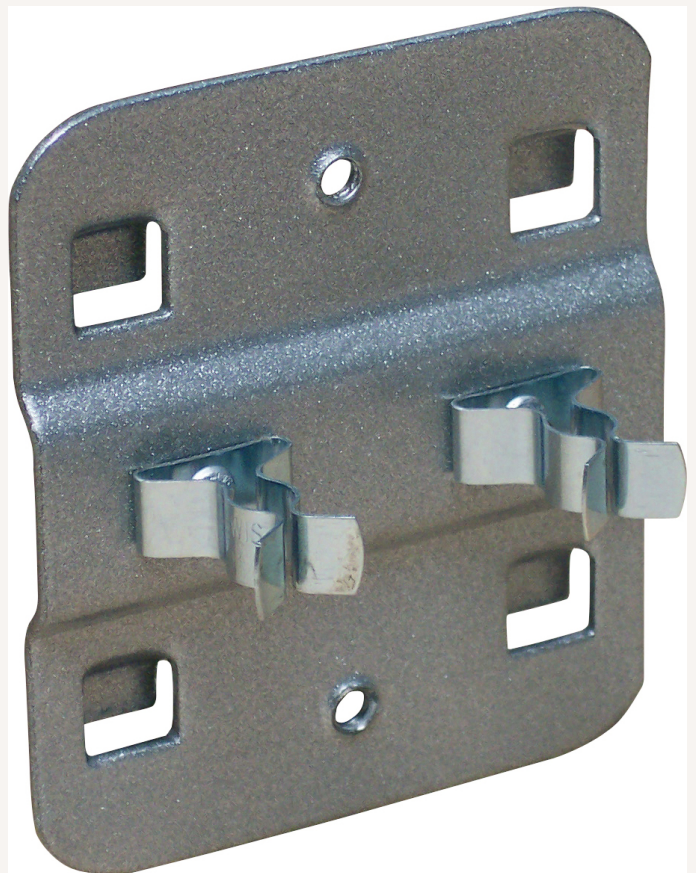

Werkzeugklemme Lochplatten doppelt L10mm

Art nr.: 9002410

7,80 €

Technische Spezifikationen