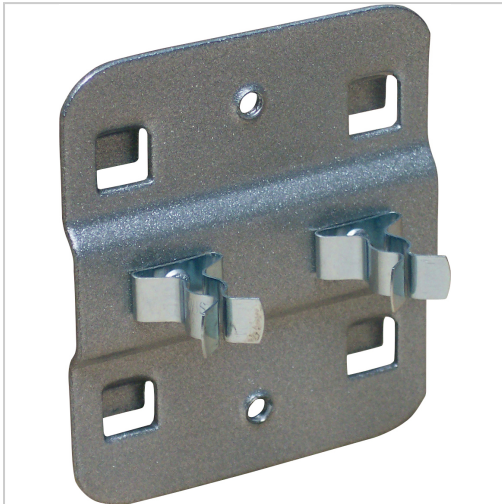

Werkzeugklemme Lochplatten doppelt L10mm

7,80 €

Prices excl. VAT plus shipping costs

Art nr.: **9002410**

Properties

Ausführung:	2 Klemmen
D (mm):	10