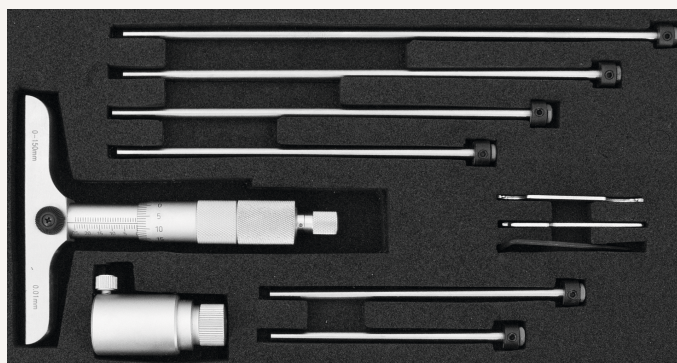

Tiefenmessschraube Abl. 0,01mm Brückenlänge 100mm DIN863 MB0-150mm

Art nr.: 33240150

auswechselbare Einsätze, aus gehärtetem Stahl mit
planer Messfläche, Einsätze um 25 mm gestuft

Lieferumfang:

Messschraube, 6 Messeinsätze und Etui

215,30 €

Technische Spezifikationen