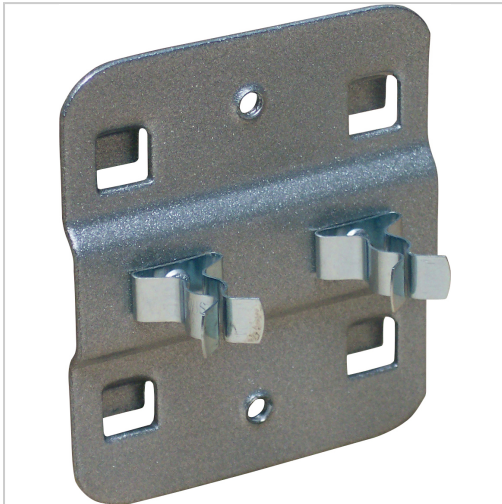

Werkzeugklemme Lochplatten doppelt L13mm

8,68 €

Prices excl. VAT plus shipping costs

Art nr.: **9002413**

Properties

| | |
|-------------|-----------|
| Ausführung: | 2 Klemmen |
| D (mm): | 13 |