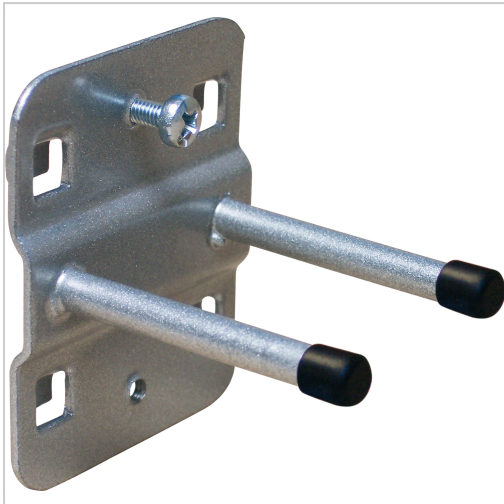

## Werkzeughaken Lochplatten doppelt, mit geradem Hakenende L150mm

**6,35 €**

Prices excl. VAT plus shipping costs

Art nr.: **90021150**

### Properties

Ausführung:	2 Haken, gerade
L (mm):	150