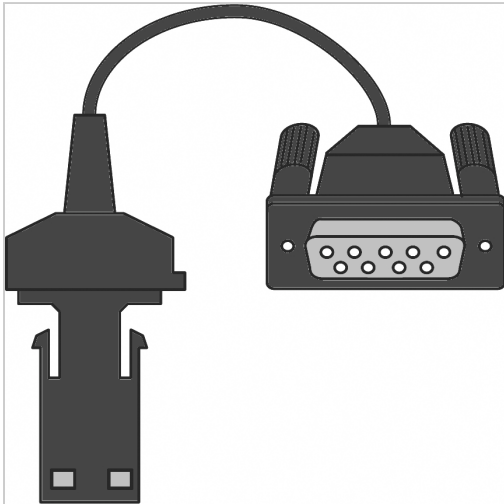

Verbindungskabel 2m opto elektronisch - RS 232

95,40 €

Prices excl. VAT plus shipping costs

Art nr.: **329514**

opto-elektronisch - RS 232~DATA-Taste
(Datenübertragungstaste) direkt am Stecker

Properties

Ausführung:	Messmittelseitig: opto-elektronisch Systemseitig: RS 232
Einsatz:	für alle DIGI-MET® Messmittel
L (m):	2