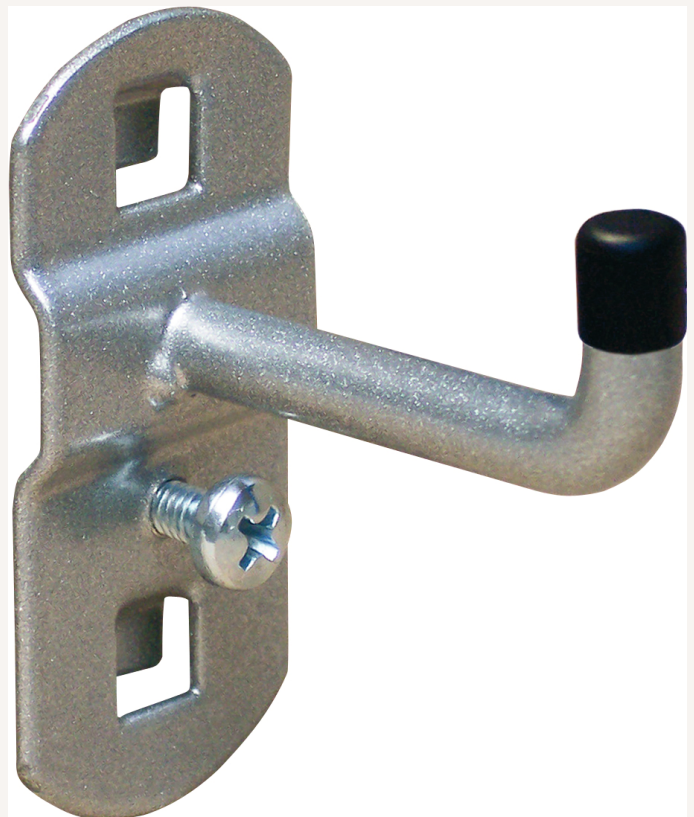

Werkzeughaken Lochplatten mit senkrechtem Hakenende L200mm

Art nr.: 90018200

3,75 €

Technische Spezifikationen