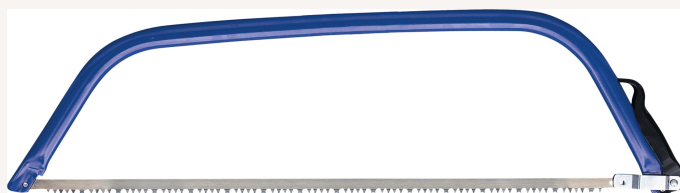

Bügelsäge L915mm

Art nr.: 47585

Bügel aus Stahlrohr, mit Schnellspannhebel,
geschränkt und geschärft, Hobelzahn

16,00 €

Technische Spezifikationen