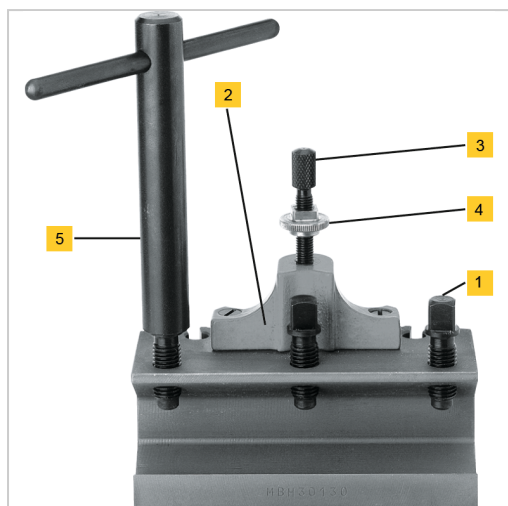

Schlüssel Innenvierkant für SW14 Gr. C

59,10 €

Prices excl. VAT plus shipping costs

Art nr.: **22580C**

5 = Schlüssel mit Innenvierkant

Properties

SW (mm):	14
Typ:	Schlüssel mit Innenvierkant (5)
für Größe:	C