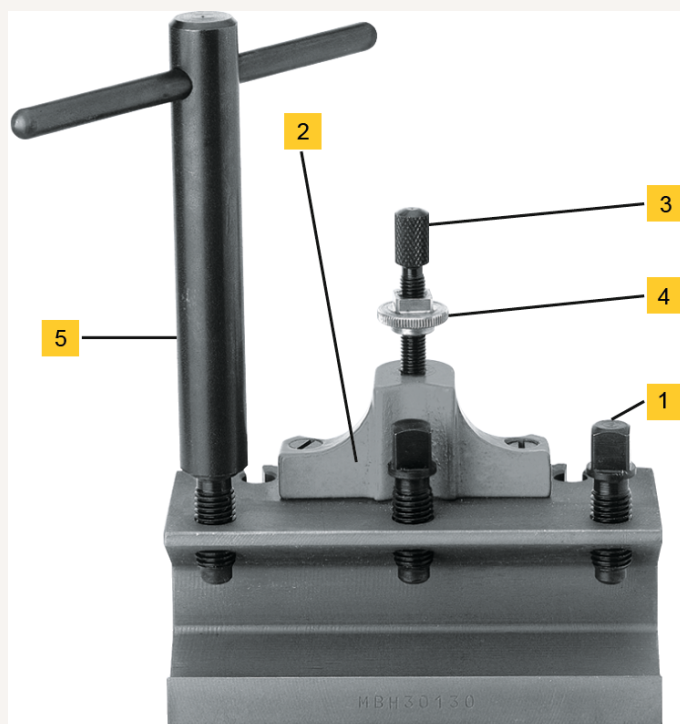

Schlüssel Innenvierkant für SW14 Gr. C

Art nr.: 22580C

5 = Schlüssel mit Innenvierkant

59,10 €

Technische Spezifikationen