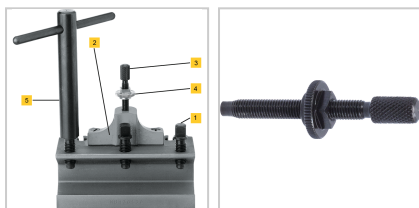

Schlüssel Innenvierkant für SW14 Gr. C

59,10 €

Prices excl. VAT plus shipping costs

Art nr.: **22580C**

5 = Schlüssel mit Innenvierkant

Properties

SW (mm):	14
Typ:	Schlüssel mit Innenvierkant (5)
für Größe:	C