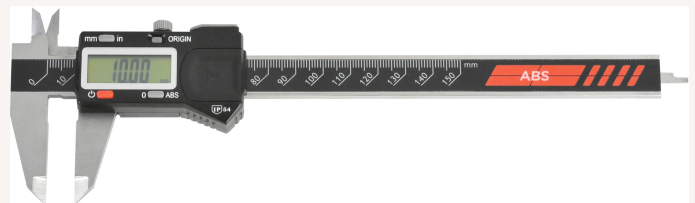

Messschieber Digital Abl. 0,01mm DIN862A eckiges Tiefenmaß MB150mm

Art nr.: 32115150

Vierfachmessung, Kreuzspitzen, Feststellschraube

Elektronische Funktionen: EIN/AUS, mm/inch,

Nullstellung an jeder Stelle, Art.-Nr. 321151...

zusätzlich mit ABS-Funktion

Lieferumfang:

Messschieber, Knopfzelle CR2032 und Etui

42,50 €

Technische Spezifikationen