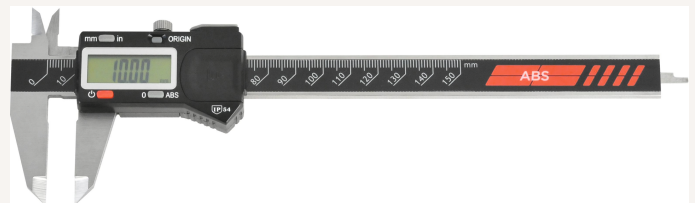

## Messschieber Digital Abl. 0,01mm DIN862A eckiges Tiefenmaß MB150mm

Art nr.: 32115150

Vierfachmessung, Kreuzspitzen, Feststellschraube

**Elektronische Funktionen:** EIN/AUS, mm/inch,

Nullstellung an jeder Stelle, Art.-Nr. 321151...

zusätzlich mit ABS-Funktion

**Lieferumfang:**

Messschieber, Knopfzelle CR2032 und Etui

**42,50 €**