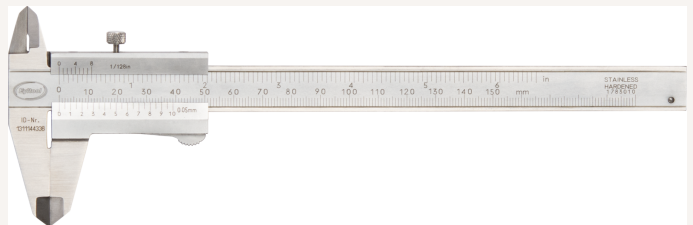

## Taschenmessschieber Abl. 0,05mm DIN862A DUO-FIX mit Momentfeststellung und Feststellschraube MB150mm

Art nr.: **32420**

Vierfachmessung Kreuzspitzen, Tiefenmaß,  
rückseitige Gewindetabelle (metrisches ISO- und  
Whitworth-Gewinde), Ableseteile mattverchromt

**Lieferumfang:**

Messschieber und Etui

**20,00 €**

**Technische Spezifikationen**