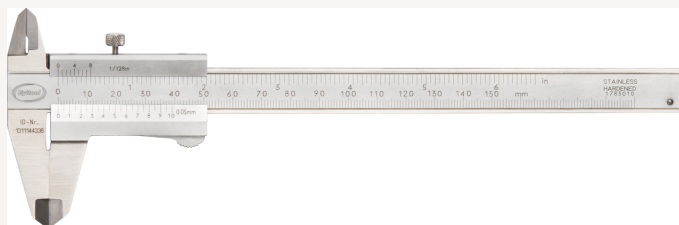

## Taschenmessschieber Abl. 0,05mm DIN862A DUO-FIX mit Momentfeststellung und Feststellschraube MB150mm

Art nr.: **32420**

Vierfachmessung Kreuzspitzen, Tiefenmaß,  
rückseitige Gewindetabelle (metrisches ISO- und  
Whitworth-Gewinde), Ableseteile mattverchromt

**Lieferumfang:**

Messschieber und Etui

**20,00 €**

**Technische Spezifikationen**