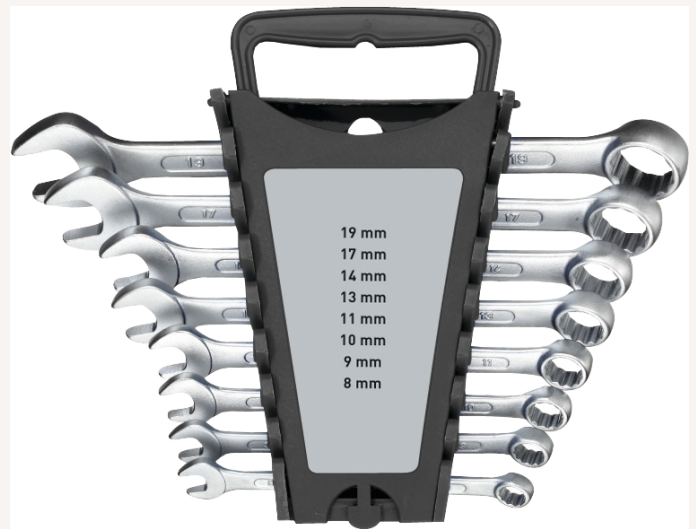

Ringmaulschlüssel abgewinkelt DIN3113A Satz 12-tlg. SW6-22mm

Art nr.: 411066

Ring 15° abgewinkelt

Lieferumfang:

Ringmaulschlüssel SW 6 - 7 - 8 - 9 - 10 - 11 - 12 - 13
- 14 - 17 - 19 - 22 mm
im Kunststoffhalter

51,60 €

Technische Spezifikationen