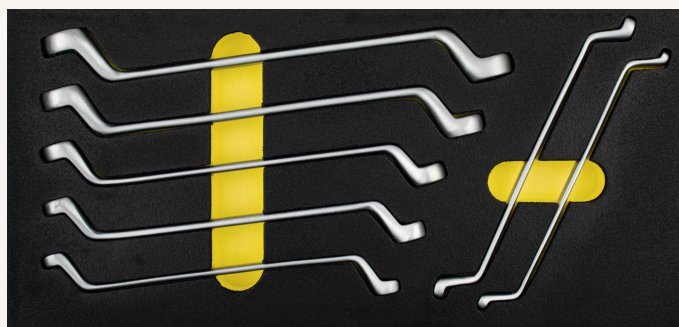

Doppelringschlüssel Satz tief gekröpft 7-tlg. 1/3 Systemeinlage

Art nr.: 496420

System-Schaumstoffeinlage passend für Werkstattwagen und Werkzeugkoffer, feste Anordnung durch präzise Einbettung, bedingt öl- und chemiekalienbeständig durch eine versiegelte PE-Oberfläche

Lieferumfang:

- 7 Doppelringschlüssel: SW 6 x 7 - 8 x 9 - 10 x 11 - 12 x 13 - 14 x 15 - 16 x 17 - 18 x 19 mm
- in 1/3 System-Schaumstoffeinlage

69,00 €

Technische Spezifikationen