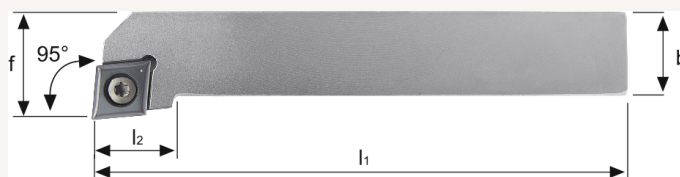

## Klemmhalter SCLC 95° Außenbearbeitung für CC.. 09.. WSP SCLCR1616H09 rechts

Art nr.: 192600R1616H09  
positiver Klemmhalter

**96,00 €**

**Technische Spezifikationen**