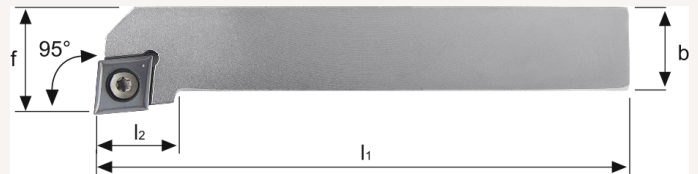

## Klemmhalter SCLC 95° Außenbearbeitung für CC.. 09.. WSP SCLCR1616H09 rechts

Art nr.: 192600R1616H09  
positiver Klemmhalter

**96,00 €**

**Technische Spezifikationen**