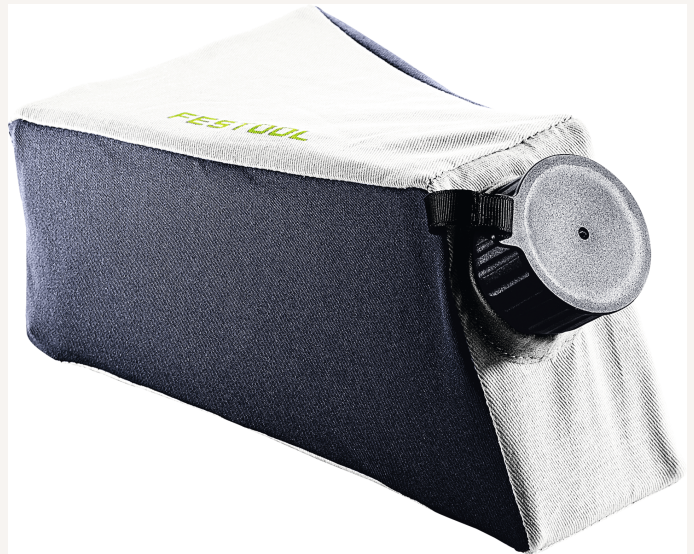

Staubfangbeutel SB-TSC für TSC 55 mit Verschlusskappe für alle Holzwerkstoffe

Art nr.: 61216
faltbar zum platzsparenden Transport, mit Verschlussklappe

42,28 €

Technische Spezifikationen