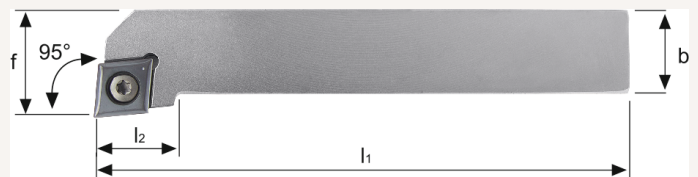

Klemmhalter SCLC 95° Außenbearbeitung für CC.. 12.. WSP SCLCL1616H12 links

Art nr.: 192800L1616H12
positiver Klemmhalter

96,50 €

Technische Spezifikationen