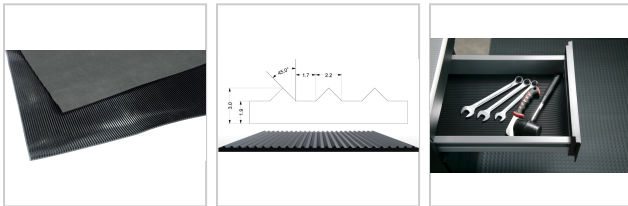

Feinriefenmatte Yoga-Line-Basic Rollenware H3 x B1000mm

42,72 €

Prices excl. VAT plus shipping costs

Art nr.: **91197**

aus 100 % Gummi, leicht zu schneiden und zu verlegen, dichte Oberfläche (daher gut zu reinigen), an jeden Arbeitsplatz anpassbar, recyclingfähig

Properties

B (mm):	1000
Einsatz:	für trockene Bereiche, eignet sich als Werkbank- und Regalmatte, als Bodenbelag vor Maschinen
Farbe:	schwarz
Flächenmasse (kg/m²):	3,2
Stärke (mm):	3

Variants

Code	L (m)	Ausführung	PU	Price/PU
91196	1	Zuschnitt	1 piece	€42.72