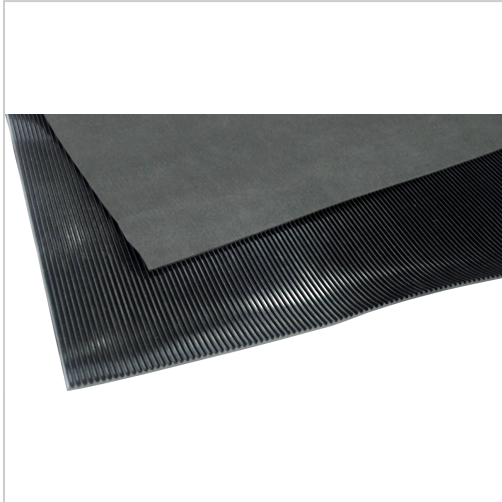

Feinriefenmatte Yoga-Line-Basic Rollenware H3 x B1000mm

42,72 €

Prices excl. VAT plus shipping costs

Art nr.: **91197**

aus 100 % Gummi, leicht zu schneiden und zu verlegen, dichte Oberfläche (daher gut zu reinigen), an jeden Arbeitsplatz anpassbar, recyclingfähig

Properties

B (mm):	1000
Einsatz:	für trockene Bereiche, eignet sich als Werkbank- und Regalmatte, als Bodenbelag vor Maschinen
Farbe:	schwarz
Flächenmasse (kg/m²):	3,2
Stärke (mm):	3

Variants

Code	L (m)	Ausführung	PU	Price/PU
91196	1	Zuschnitt	1 piece	€42.72