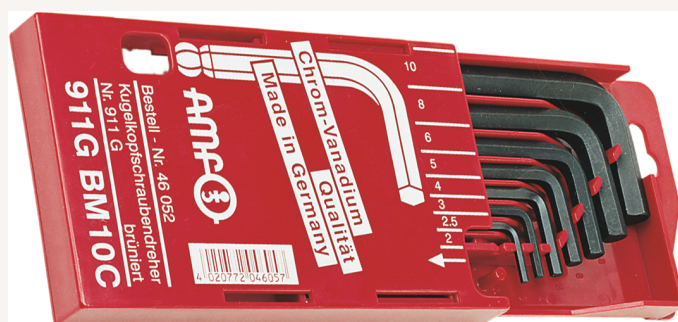

Stiftschlüssel Sechskant kurz mit Kugelkopf Satz 8-tlg. im Schiebekasten SW2mm-10mm

Art nr.: 41535

durchgehend gehärtet, mit Kugelkopf, einsetzbar bis zu einem Arbeitswinkel von 25°

Lieferumfang:

- 8 Stiftschlüssel SW 2 - 2,5 - 3 - 4 - 5 - 6 - 8 - 10 mm
- im Kunststoff-Schiebekasten