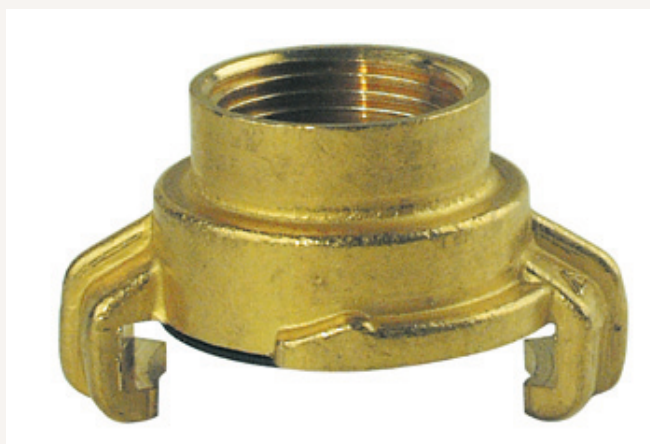

Gewindestück IG 3/4"

Art nr.: 88424
mit Klauenverschluss 40 mm und Innengewinde

2,68 €

Technische Spezifikationen