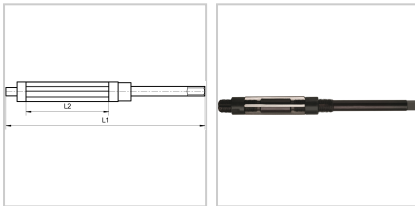

Handreibahle HSS mit Schnellverstellung D13,5-15,5mm L146mm WN

272,60 €

Prices excl. VAT plus shipping costs

Art nr.: **131307**

mit großem Einstellbereich durch verstellbare HSS-Messer, verstellbar durch Verstellmutter mit Skala (1 Teilstrich = 0,1 mm Durchmesser-Änderung), mit Zylinderschaft und Vierkant nach DIN 10

Properties

Einsatz:	besonders für Reparaturarbeiten geeignet
Einstellbarkeit:	Ja
Form des Schaftes:	Zylinder
Material:	HSS
Norm:	Werksnorm
Schneidrichtung:	rechts

Variants

Code	Z	L2 (mm)	L1 (mm)	Einstellbereich (mm)	? (mm)	PU	Price/PU
------	---	---------	---------	----------------------	--------	----	----------

131301	4	32	110	6,4 - 7,2	3	1 Stück	€203.80
131302	5	34	115	8 - 9	3,8	1 Stück	€204.60
131303	5	34	115	9 - 10	4,3	1 Stück	€225.70
131304	5	34	115	10 - 11	4,9	1 Stück	€234.80
131305	5	35	125	11 - 12	4,9	1 Stück	€215.40
131306	5	41	135	12 - 13,5	6,2	1 Stück	€241.80
131307	5	50	146	13,5 - 15,5	7	1 Stück	€272.60
131308	5	60	166	15,5 - 18	8	1 Stück	€251.50
131309	5	65	178	18 - 21	9	1 Stück	€286.60
1313010	5	76	195	21 - 24	11	1 Stück	€365.40
1313011	5	82	218	24 - 27,5	12	1 Stück	€365.50
1313012	5	86	245	27,5 - 31,5	14,5	1 Stück	€518.60