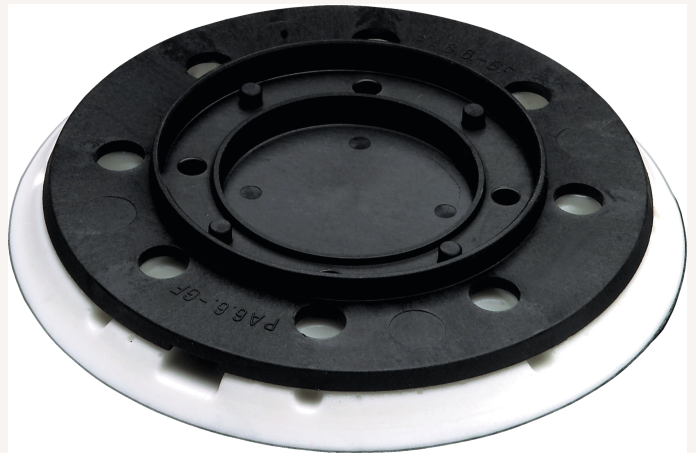

Schleifteller Exzenter schleifer ETS 125 D125mm superweich

Art nr.: 653612

62,79 €

Technische Spezifikationen