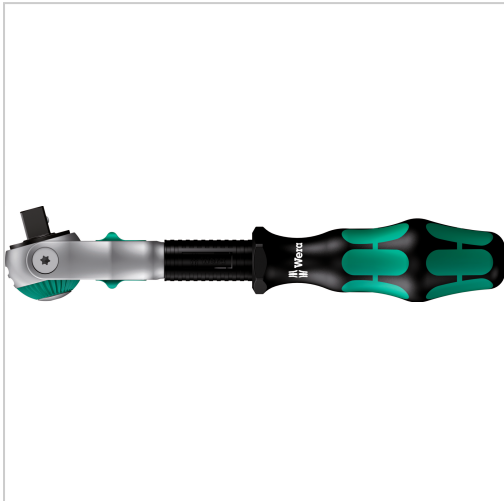

Umschaltknarre 1/2" Zyklus Speed 72 Zähne L277mm

86,44 €

Prices excl. VAT plus shipping costs

Art nr.: **425063**

die Zyklus-Knarre vereint 5 Knarrentypen in einer: Feinzahnknarre, Gelenknarre, abgewinkelte Knarre, Nussfixierknarre und Kraftknarre, kann sogar als Schraubendreher eingesetzt werden, die Schwungmassen-Konstruktion sorgt für die Beschleunigung des Schraubprozesses: einmal kurz andrehen und der Knarrenkopf dreht sich schnell und sicher weiter, Rückholwinkel 5°

Properties

L (mm):	277
Material:	Chrom-Molybdän-Stahl
Z:	72
? ("):	1/2