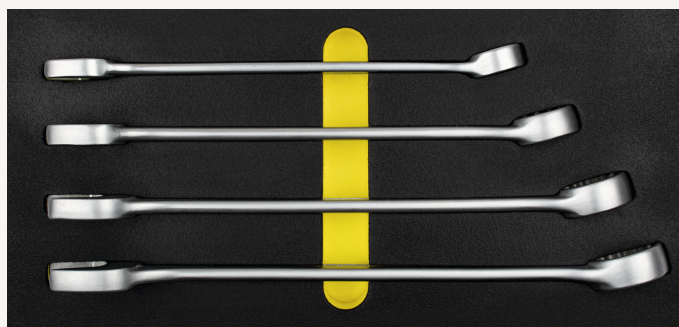

Ringmaulschlüssel Satz 4-tlg. 1/3 Systemeinlage

Art nr.: **496360**

System-Schaumstoffeinlage passend für Werkstattwagen und Werkzeugkoffer, feste Anordnung durch präzise Einbettung, bedingt öl- und chemiekalienbeständig durch eine versiegelte PE-Oberfläche

Lieferumfang:

- 4 Ringmaulschlüssel: SW 24 - 27 - 30 - 32 mm
- in 1/3 System-Schaumstoffeinlage

79,00 €

Technische Spezifikationen