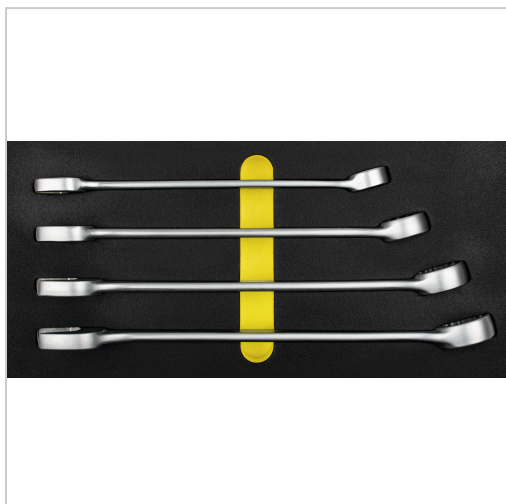

Ringmaulschlüssel Satz 4-tlg. 1/3 Systemeinlage

79,00 €

Prices excl. VAT plus shipping costs

Art nr.: **496360**

System-Schaumstoffeinlage passend für Werkstattwagen und Werkzeugkoffer, feste Anordnung durch präzise Einbettung, bedingt öl- und chemiekalienbeständig durch eine versiegelte PE-Oberfläche

Lieferumfang:

- 4 Ringmaulschlüssel: SW 24 - 27 - 30 - 32 mm
- in 1/3 System-Schaumstoffeinlage

Properties

Abmessungen (mm):	189 x 395 x 30 (B x T x H)
B (mm):	189
Größe:	1/3
H (mm):	30
T (mm):	395