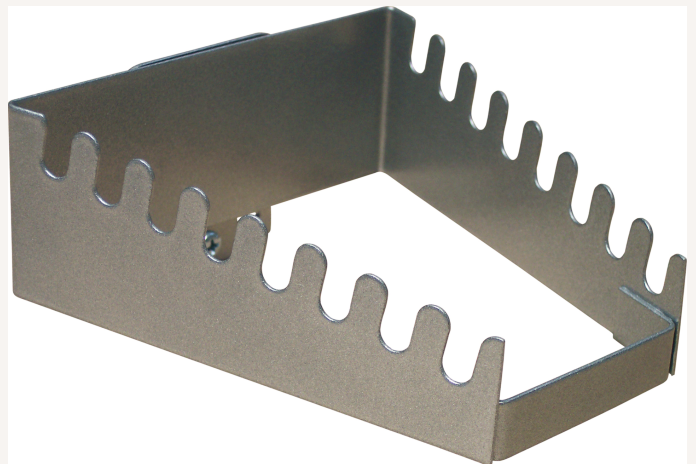

## Werkzeughalter Lochplatten Schraubenschlüsselhalter für 8 Schlüssel

Art nr.: 90040

**20,75 €**

**Technische Spezifikationen**