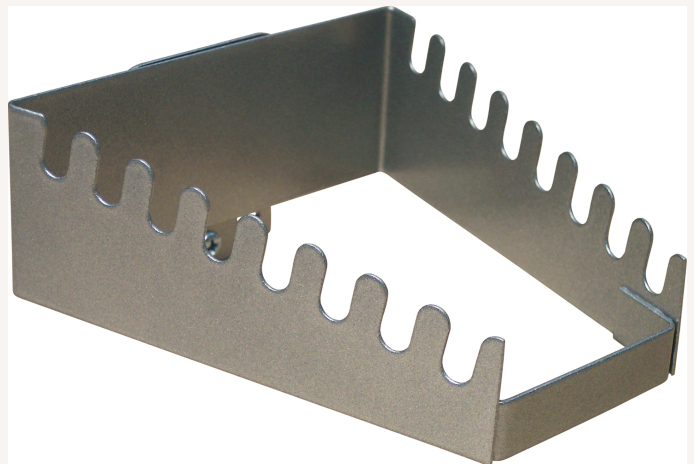

Werkzeughalter Lochplatten Schraubenschlüsselhalter für 8 Schlüssel

Art nr.: 90040

20,75 €

Technische Spezifikationen