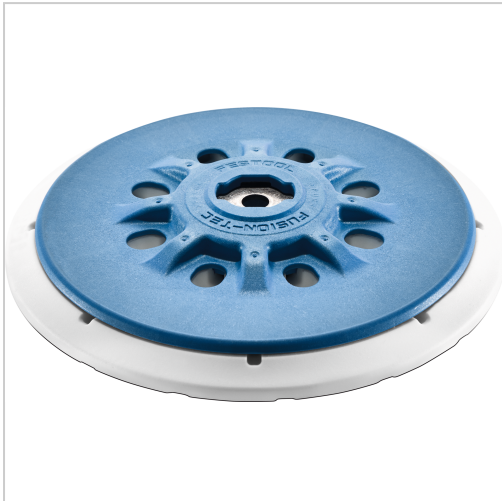

Schleifteller Exzentrerschleifer ETS 150 D150mm M8 hart

FESTOOL

66,31 €

Prices excl. VAT plus shipping costs

Art nr.: **653635**

Properties

Ausführung:	hart
D (mm):	150
Einsatz:	optimal zum Schleifen ebener Flächen, für Exzentrerschleifer ETS 150 (Art.-Nr. 653619...) und ETS EC 150
Gewinde:	M8