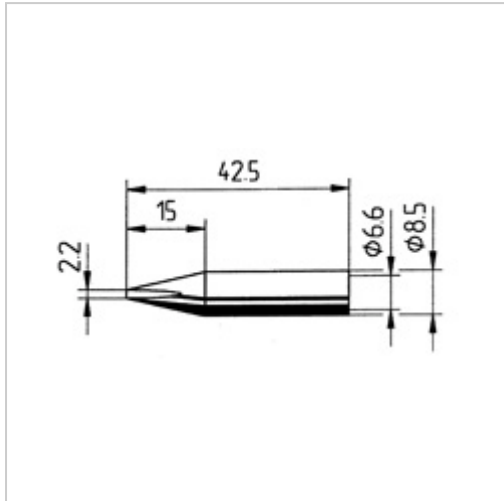

## Dauerlötspitze Ersadur 0832CDLF 2,2mm meißelförmig gerade

 kurtz ersa

**20,10 €**

Prices excl. VAT plus shipping costs

Art nr.: **810865**

### Properties

Ausführung:	Ersadur
Ausführung der Spitze:	meißelförmig, gerade
D (mm):	2,2
Einsatz:	81070, 81075, 81080, 81082 und 81084
Typ:	0842CDLF