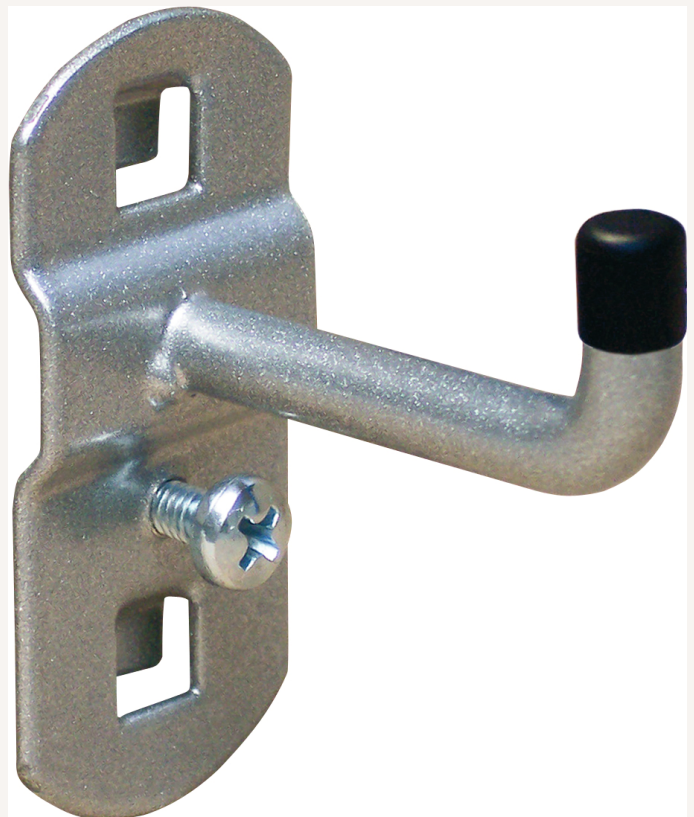

## Werkzeughaken Lochplatten mit senkrechtem Hakenende L35mm

Art nr.: 9001835

**2,80 €**