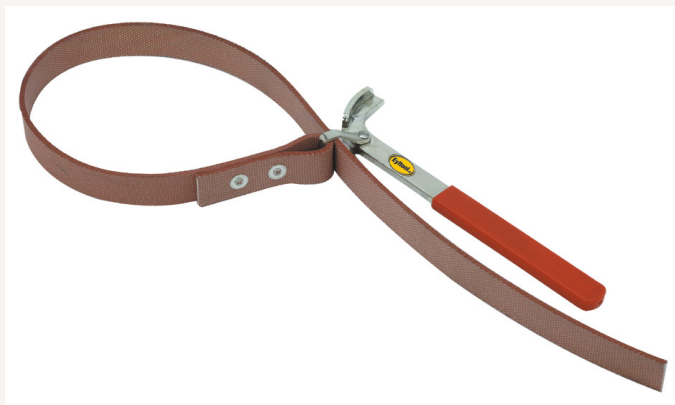

Bandschlüssel 240mm

Art nr.: 469012240
mit kräftigem Gewebeband

26,10 €

Technische Spezifikationen