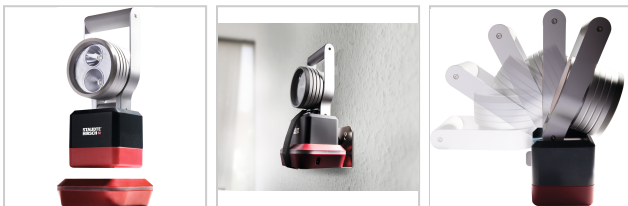

## Akku-Handscheinwerfer LED "SH-5.100" 1040 Lumen IP54 schwenkb. Leuchtenkopf 110°

**STAUDTE  
HIRSCH®**

**184,19 €**

Prices excl. VAT plus shipping costs

Art nr.: **875913**

hohe Leuchtkraft, Doppel-Beam-Technologie (2 x 1040 Lumen), wahlweise punktgenaues Fokuslicht oder großflächiges Flutlicht, 5 Lichtfunktionen (Flutlicht 100 %, 50%, Fokuslicht 100 %, 50 %, Blinklicht), Notlichtfunktion, magnetische Ablagefläche unterhalb des Leuchtenkopfes, flexibler Leuchtenkopf 110° schwenkbar, Überlade- und Tiefenladeschutz, Ladezustandsanzeige, fest eingebauter Akku

**Lieferumfang:**

LED-Akku-Handscheinwerfer, Li-Ionen-Akku 7,4 V/8 Ah, Ladeschale, Streuscheibe orange, Ladekabel 230 V und 12 V

### Properties

Betriebsspannung (V):	7,4
Helligkeit (Lumen):	1040
Ladezeit (h):	8
Ladungskapazität (Ah):	8
Leuchtdauer (h):	6 - 16
Leuchtmittel:	LED
Leuchtweite (m):	50 - 250
Schutzart (IP):	IP54
UN-Nummer:	UN 3480