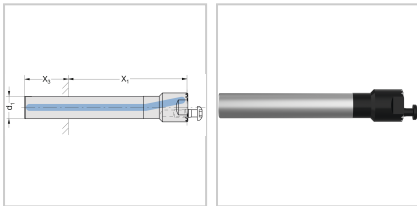

Kerzbahnkörper Ø20-34mm HM A20-34mm x1=112,0-147,0mm

WOHLHAUPTER

741,00 €

Prices excl. VAT plus shipping costs

Art nr.: **1244683**

längeneinstellbar für die optimale Bearbeitungslänge, gedämpft, Lieferung ohne Wendeplattenhalter (Art.-Nr. 12447... und 124478...)

Properties

A (mm):	20 - 34
Einsatz:	über Reduzierbuchse (Art.-Nr. 12439...) in Feindrehwerkzeug (Art.-Nr. 12438...)
IK:	ja
Material:	hm
d1 (mm):	14
x3 (mm):	30

Variants

Code	x1 (mm)	PU	Price/PU
------	---------	----	----------