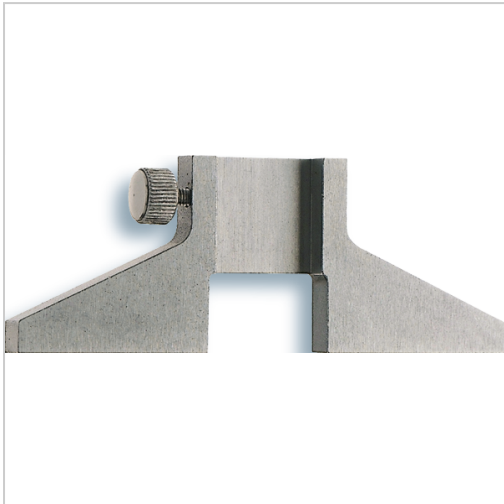

Tiefenmessbrücke Auflagefläche 75x6,5mm für Taschenmessschieber

32,10 €

Prices excl. VAT plus shipping costs

Art nr.: **32445**

ermöglicht eine großflächige Auflage bei der
Tiefenmessung

Properties

Auflagefläche (mm):	75 x 6,5
Einsatz:	für alle digitalen und analogen Messschieber mit einer Schieberbreite von 16,5 mm
Kalibrierung:	K104
Material:	Edelstahl