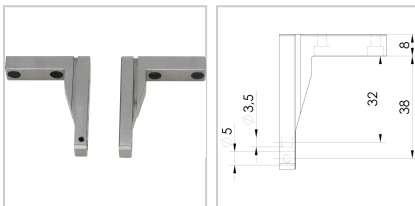

Zubehör Vergleichsmessgerät Uhrast für Grundgerät Messarm kurz, aufschraubbar auf Messtasteraufn. L38mm

303,80 €

Prices excl. VAT plus shipping costs

Art nr.: **334529**

Messarm kurz, aufschraubbar auf Messtasteraufnahme, L 38 mm

Properties

Ausführung:	Messarm kurz, aufschraubbar auf Messtasteraufnahme, L 38 mm
D6 (mm):	5