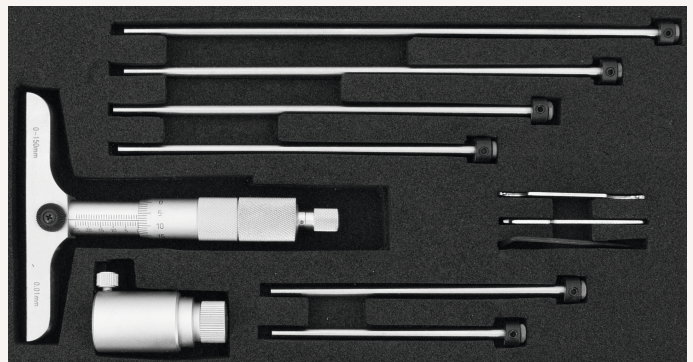

## Tiefenmessschraube Abl. 0,01mm Brückenlänge 100mm DIN863 MB0-50mm

Art nr.: **3324050**

auswechselbare Einsätze, aus gehärtetem Stahl mit  
planer Messfläche, Einsätze um 25 mm gestuft

**Lieferumfang:**

Messschraube, 2 Messeinsätze und Etui

**128,80 €**