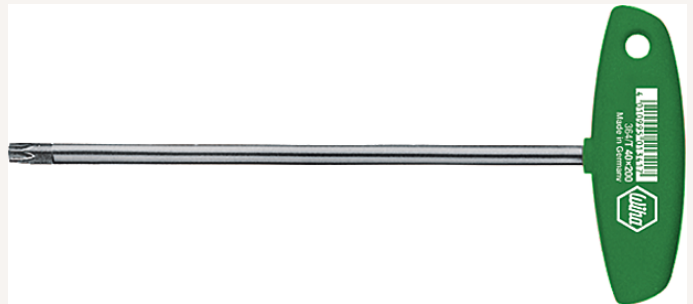

Stiftschlüssel TORX® mit Quergriff GL126mm T15 L100mm

Art nr.: 4371015X100
mit WIHA ChromTop®-Spitzen für höchste
Maßhaltigkeit

8,18 €

Technische Spezifikationen