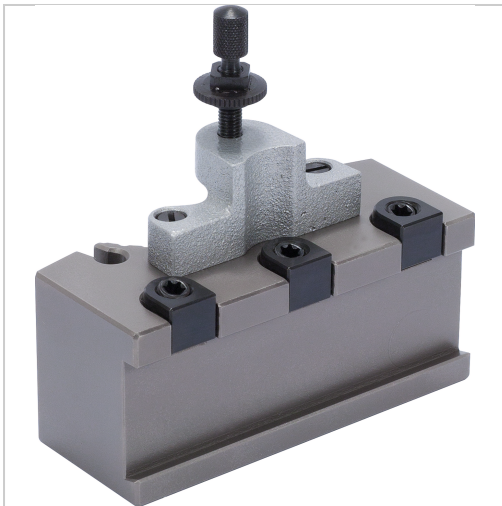

Absteckschwerthalter Schnellwechelsystem Grundkörper Gr. B SH 26mm

320,00 €

Prices excl. VAT plus shipping costs

Art nr.: **22515BSH2226**

hochwertiger Vergütungsstahl mit gehärteter und geschliffener Aufnahmeverzahnung, der Stahlhalter wird durch einen Exzenterbolzen und ein Spannschalenpaar gegen die Verzahnung des Grundkörpers gespannt, Wiederholgenauigkeit von 0,01 mm bei 40 möglichen Winkelstellungen (auch nach unzähligen Werkzeugwechseln)

Properties

Einsatz: passend zu Grundkörper (Art.-Nr. 22500...), zur Aufnahme von Absteckschwertern

Norm: Werksnorm

Variants

Code	für Größe	L (mm)	Aufnahmehöhe (mm)	PU	Price/PU
22515ASH1126	A	90	26	1 Stück	€255.10
22515BSH2226	B	120	26	1 Stück	€320.00
22515BSH2232	B	120	32	1 Stück	€320.00