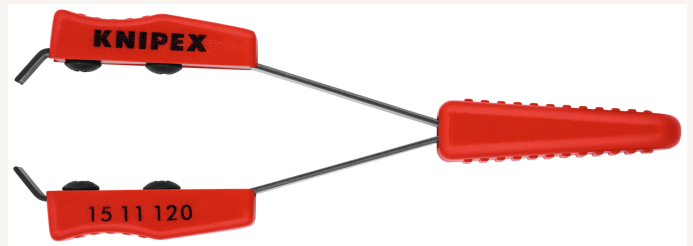

Pinzette L120mm

Art nr.: 44244

Griffschalen aus Kunststoff, mit auswechselbarem, gefrästem Messer für Drähte Ø 0,6 mm

10,07 €

Technische Spezifikationen