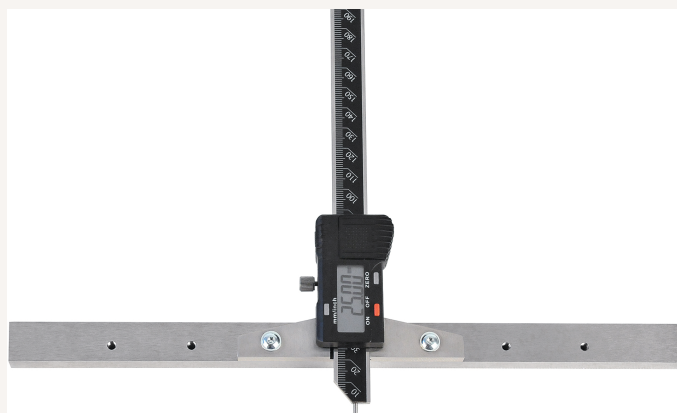

## Messbrücke für Tiefenmessschieber L500mm

Art nr.: 327238500

**Lieferumfang:**

Messbrücke und 2 Befestigungsschrauben

**143,10 €**