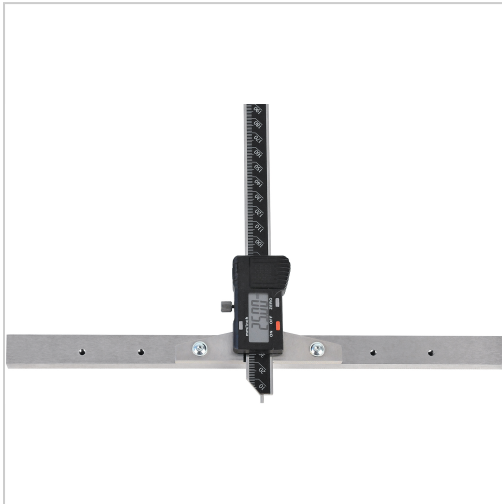

## Messbrücke für Tiefenmessschieber L500mm

**143,10 €**

Prices excl. VAT plus shipping costs

Art nr.: **327238500**

**Lieferumfang:**

Messbrücke und 2 Befestigungsschrauben

### Properties

Abstand der Bohrungen (mm):	70
Einsatz:	für Tiefenmessschieber (Art.-Nr. 32726..., 327233... und 32730...)
Gewinde:	M5
Querschnitt (mm):	16 x 12