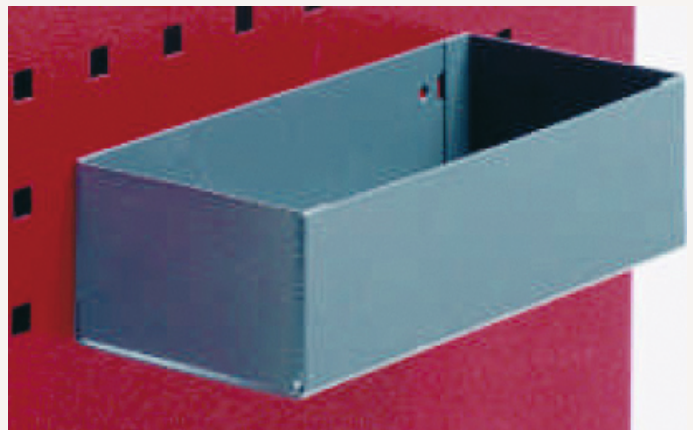

Werkzeughalter Lochplatten Ablageschale H60 x B80 x L220mm

Art nr.: 90090220

13,70 €

Technische Spezifikationen