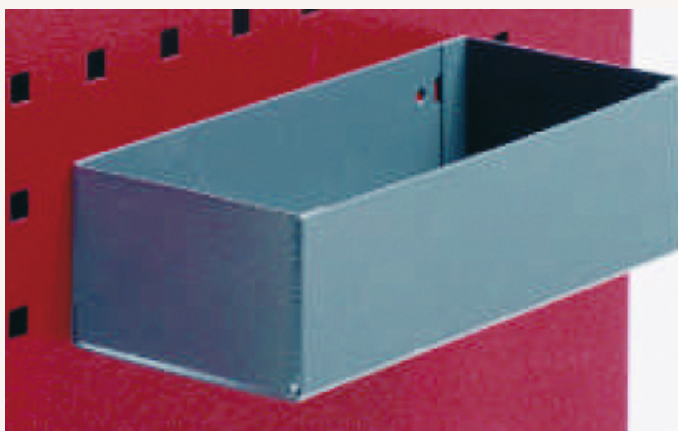

## Werkzeughalter Lochplatten Ablageschale H60 x B80 x L220mm

Art nr.: 90090220

**13,70 €**

**Technische Spezifikationen**