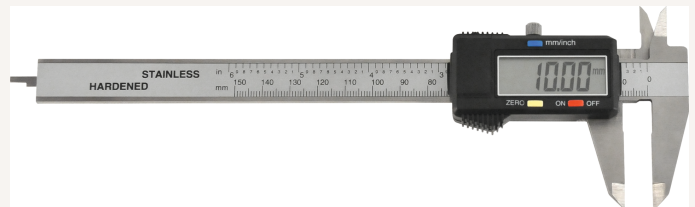

Messschieber Digital für Linkshänder Abl. 0,01mm DIN862A eckiges Tiefenmaß MB150mm

Art nr.: 32115150L

Vierfachmessung, Art.-Nr. 32115150L für
Linkshänder, große LCD-Anzeige, Kreuzspitzen,
Feststellschraube

Lieferumfang:

Messschieber, Knopfzelle CR2032 und Etui

75,50 €

Technische Spezifikationen