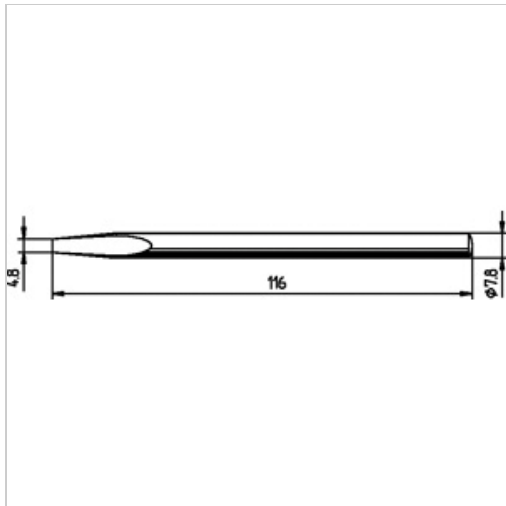

## Dauerlötspitze Ersadur 0082KD für LötKolben 80Watt 4,8mm meißelförmig gerade

 kurtz ersa

**16,50 €**

Prices excl. VAT plus shipping costs

Art nr.: **810421**

### Properties

Ausführung:	Ersadur
Ausführung der Spitze:	meißelförmig, gerade
D (mm):	4,8
Einsatz:	81040
Typ:	0082KD