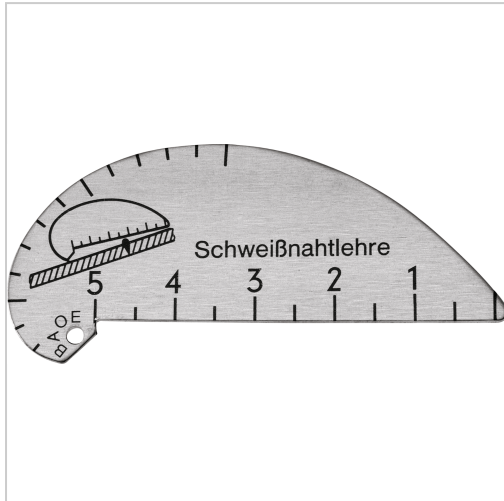

## Schweißnahtlehre "S" MB2-15mm für Ecknähte Aluminium

**4,60 €**

Prices excl. VAT plus shipping costs

Art nr.: **31602**

### Properties

Kalibrierung:	K235
Material:	Aluminium
Messbereich (mm):	2 - 15