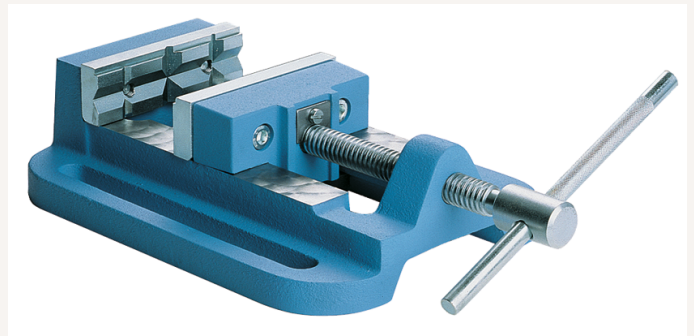

## Maschinenschraubstock schwer SW90mm 220x175x75mm 100mm

Art nr.: 24132100

äußerst robust, hochfester Gusskörper, gehärtete  
und geschliffene Backen, kräftige Spindel

**228,90 €**