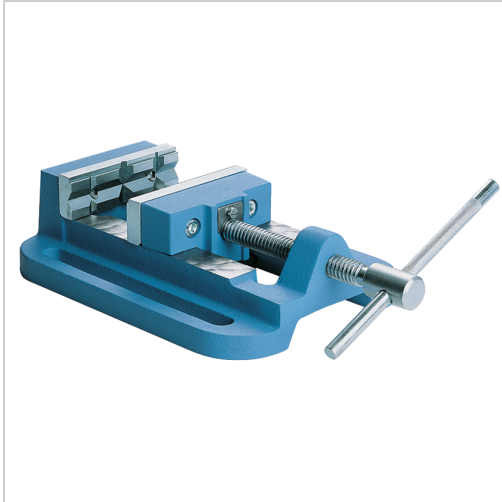

Maschinenschraubstock schwer SW90mm 220x175x75mm 100mm

MAXION

228,90 €

Prices excl. VAT plus shipping costs

Art nr.: **24132100**

äußerst robust, hochfester Gusskörper, gehärtete und geschliffene Backen, kräftige Spindel

Properties

Einsatz:

in Produktion und Handwerk

Variants

Code	Nut (mm)	B (mm)	Spannw eite (mm)	Schlitz abstand (mm)	Backen breite (mm)	L (mm)	H (mm)	PU	Price/PU
2413280	10	140	80	100	80	200	60	1 Stück	€161.00
24132100	12	175	90	125	100	220	75	1 Stück	€228.90
24132120	16	215	120	160	120	260	86	1 Stück	€287.40
24132140	16	220	155	165	140	300	86	1 Stück	€344.40