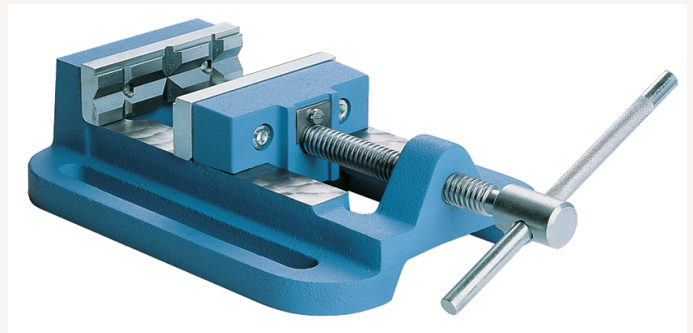

Maschinenschraubstock schwer SW90mm 220x175x75mm 100mm

Art nr.: 24132100

äußerst robust, hochfester Gusskörper, gehärtete
und geschliffene Backen, kräftige Spindel

228,90 €

Technische Spezifikationen