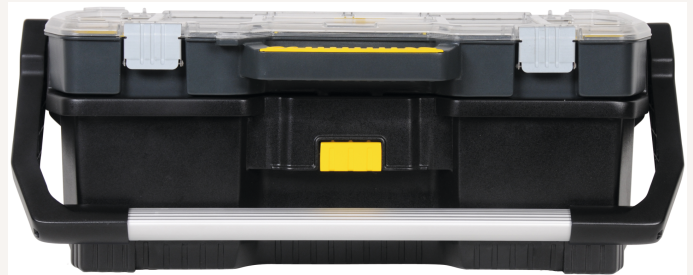

Werkzeugtrage Organizeraufsatz

Art nr.: 498219

Werkzeugtrage mit zusätzlichem, abnehmbarem Aufsatz, beide Einheiten getrennt verwendbar, Aufsatz kann unkompliziert mit der Trage verbunden werden und verschließt diese vollständig, zwei robuste Metallschließen, breiter Handgriff aus Metall