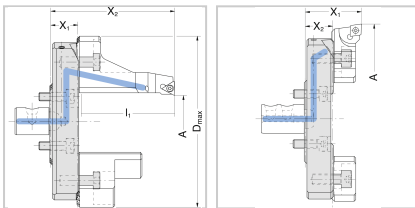

Kerzbahnschiene Ø68-152mm A96-124mm x1=32,5mm

WOHLHAUPTER

253,00 €

Prices excl. VAT plus shipping costs

Art nr.: **124722**

Grobverstellung über Kerbverzahnung aus Aluminium für einen breiten Anwendungsbereich, Lieferung ohne Wendeplattenhalter (Art.-Nr. 12473, 12474 und 12476) sowie Gegengewicht (Art.-Nr. 12475 und 12477)

Properties

| | |
|-----------------|---|
| Einsatz: | direkt auf Feindrehwerkzeug (Art.-Nr. 12438...) |
| IK: | mit Kühlschmierstoff-Austritt axial |
| x1 (mm): | 32,5 |
| x2 (mm): | 16 |

Variants

| Code | Überdrehbereich A (mm) | A (mm) | l1 (mm) | Überdrehbereich x1 (mm) | Dmax (mm) | PU | Price/PU |
|---------------|------------------------|-----------------|-----------|-------------------------|------------|----------------|----------------|
| 124721 | - | 68 - 96 | - | - | - | 1 Stück | €217.00 |
| 124722 | 2 - 32 | 96 - 124 | 55 | 73 | 101 | 1 Stück | €253.00 |

| Code | Überdrehbereich A (mm) | A (mm) | l1 (mm) | Überdrehen x1 (mm) | Dmax(mm) | PU | Price/PU |
|--------|------------------------|-----------|---------|--------------------|----------|---------|----------|
| 124723 | 30 - 58 | 124 - 152 | 55 | 73 | 129 | 1 Stück | €260.00 |