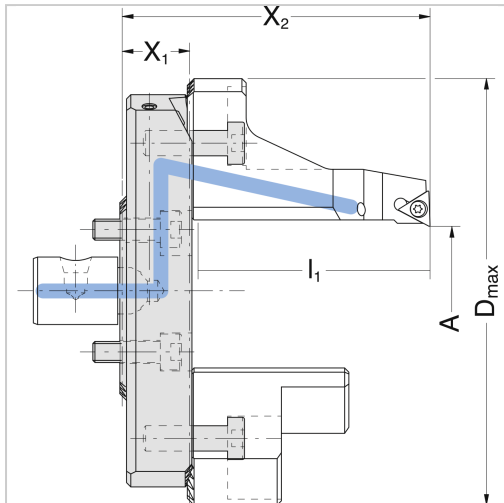

Kerzbahnschiene Ø68-152mm A96-124mm x1=32,5mm

WOHLHAUPTER

253,00 €

Prices excl. VAT plus shipping costs

Art nr.: **124722**

Grobverstellung über Kerbverzahnung aus Aluminium für einen breiten Anwendungsbereich, Lieferung ohne Wendeplattenhalter (Art.-Nr. 12473, 12474 und 12476) sowie Gegengewicht (Art.-Nr. 12475 und 12477)

Properties

| | |
|-----------------|---|
| Einsatz: | direkt auf Feindrehwerkzeug (Art.-Nr. 12438...) |
| IK: | mit Kühlschmierstoff-Austritt axial |
| x1 (mm): | 32,5 |
| x2 (mm): | 16 |

Variants

| Code | Überdrehbereich A (mm) | A (mm) | l1 (mm) | Überdrehbereich x1 (mm) | Dmax (mm) | PU | Price/PU |
|---------------|------------------------|-----------------|-----------|-------------------------|------------|----------------|----------------|
| 124721 | - | 68 - 96 | - | - | - | 1 Stück | €217.00 |
| 124722 | 2 - 32 | 96 - 124 | 55 | 73 | 101 | 1 Stück | €253.00 |

| Code | Überdrehbereich A (mm) | A (mm) | l1 (mm) | Überdrehen x1 (mm) | Dmax(mm) | PU | Price/PU |
|--------|------------------------|-----------|---------|--------------------|----------|---------|----------|
| 124723 | 30 - 58 | 124 - 152 | 55 | 73 | 129 | 1 Stück | €260.00 |