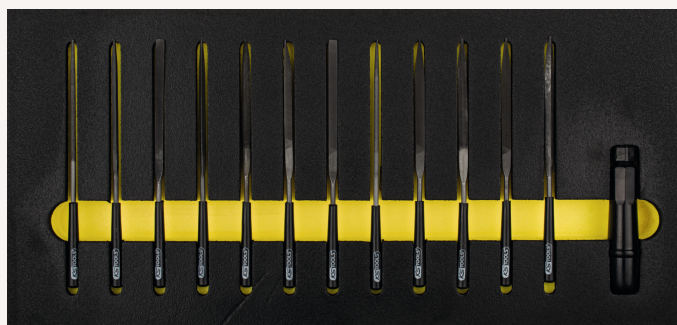

Nadelfeilen Satz 13-tlg. 1/3 Systemeinlage

Art nr.: 496930

System-Schaumstoffeinlage passend für Werkstattwagen und Werkzeugkoffer, feste Anordnung durch präzise Einbettung, bedingt öl- und chemiekalienbeständig durch eine versiegelte PE-Oberfläche

Lieferumfang:

- 12 Nadelfeilen, Länge 145 mm Hieb 3: je 2 Stück flachstumpf, rund 3 mm, rund 5 mm, je 1 Stück dreikantig, dreikantig extra schlank, vierkantig, Messer, halbrund und flachstumpf mit runden Kanten
- in 1/3 System-Schaumstoffeinlage