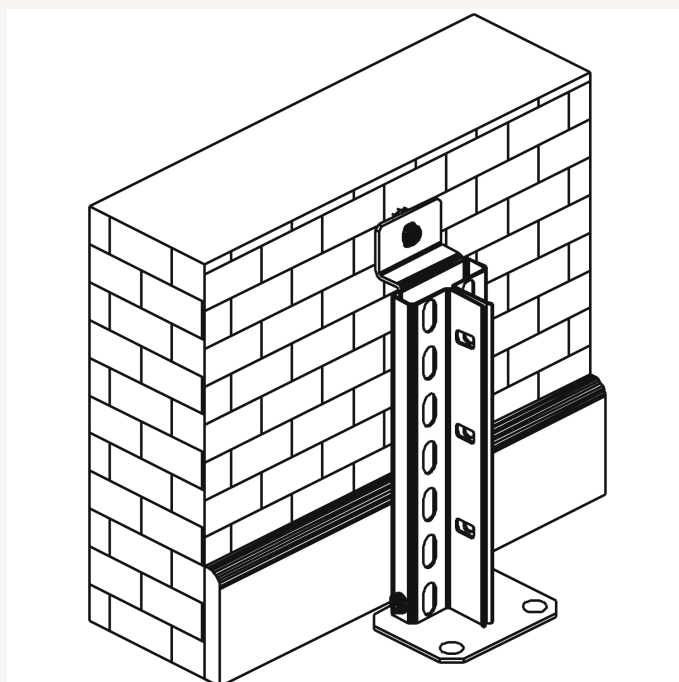

Verdübelung Sortiment Wände für 1 Ständerrahmen

Art nr.: 93310

für ein CLIP-Grundregal werden 2 Stück benötigt, für ein CLIP-Anbauregal wird 1 Stück benötigt

Lieferumfang:

1 Befestigungswinkel mit Schrauben und Dübeln

6,10 €

Technische Spezifikationen