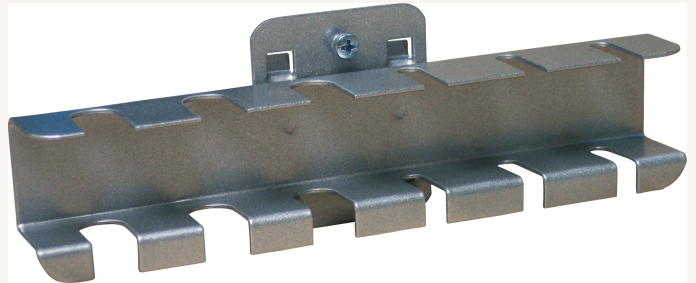

Werkzeughalter Lochplatten Schraubendreherhalter für 12 Schraubendreher

Art nr.: 9004212

22,50 €

Technische Spezifikationen