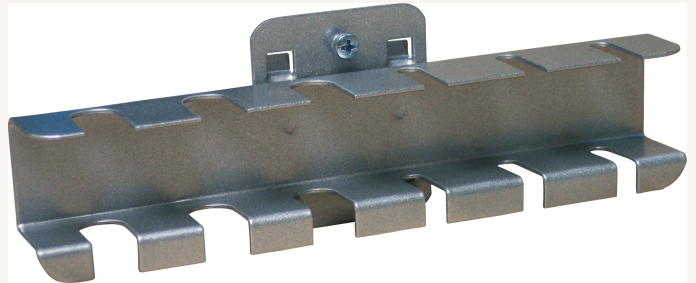

## Werkzeughalter Lochplatten Schraubendreherhalter für 12 Schraubendreher

Art nr.: 9004212

**22,50 €**

Technische Spezifikationen